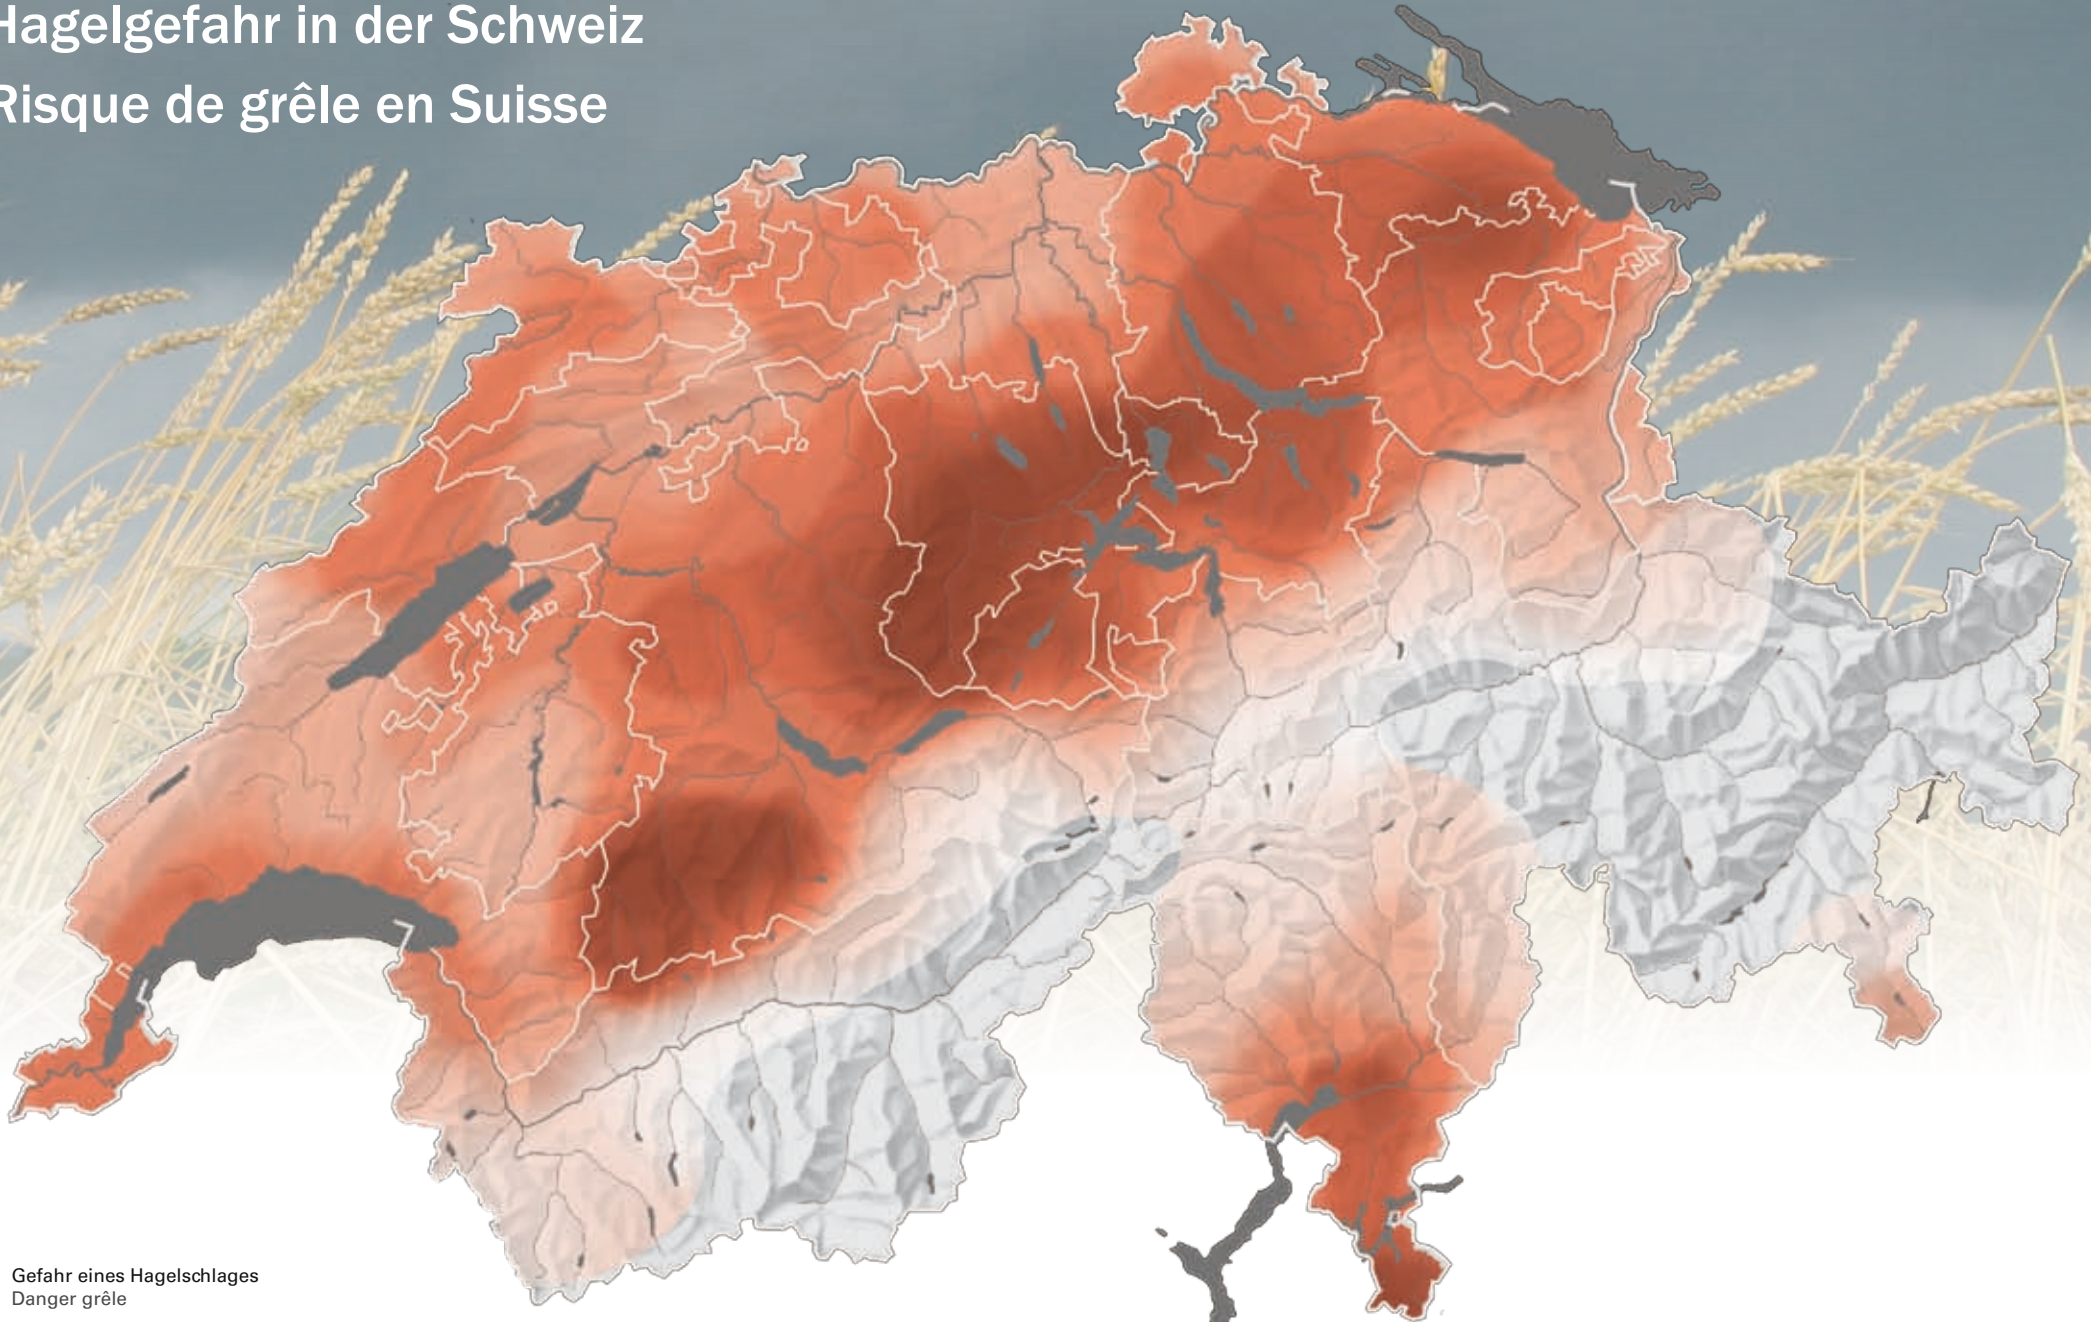

Hagelgefahr in der Schweiz

Risque de grêle en Suisse

Gefahr eines Hagelschlages
Danger grêle

Die Karte basiert auf Schadenauswertungen der letzten fünfzig Jahre und Niederschlagsdaten aus Radarmessungen.

© Schweizer Hagel, 2011; Nachdruck nur mit Quellenangabe gestattet.

La carte se base sur les évaluations de dommages des cinquante dernières années et des données précipitations provenant de mesures de radars.

© Suisse Grêle, 2011; reproduction autorisée avec mention des sources.

IM DIENST DER LANDWIRTSCHAFT
AU SERVICE DE L'AGRICULTURE
AL SERVIZIO DELL'AGRICOLTURA

Schweizer Hagel
Suisse Grêle
Assicurazione Grandine

Seilergraben 61, 8001 Zürich
Postfach, 9021 Zürich
www.hagel.ch

Telefon +41 (0)44 257 22 11
Telefax +41 (0)44 257 22 12
info@hagel.ch